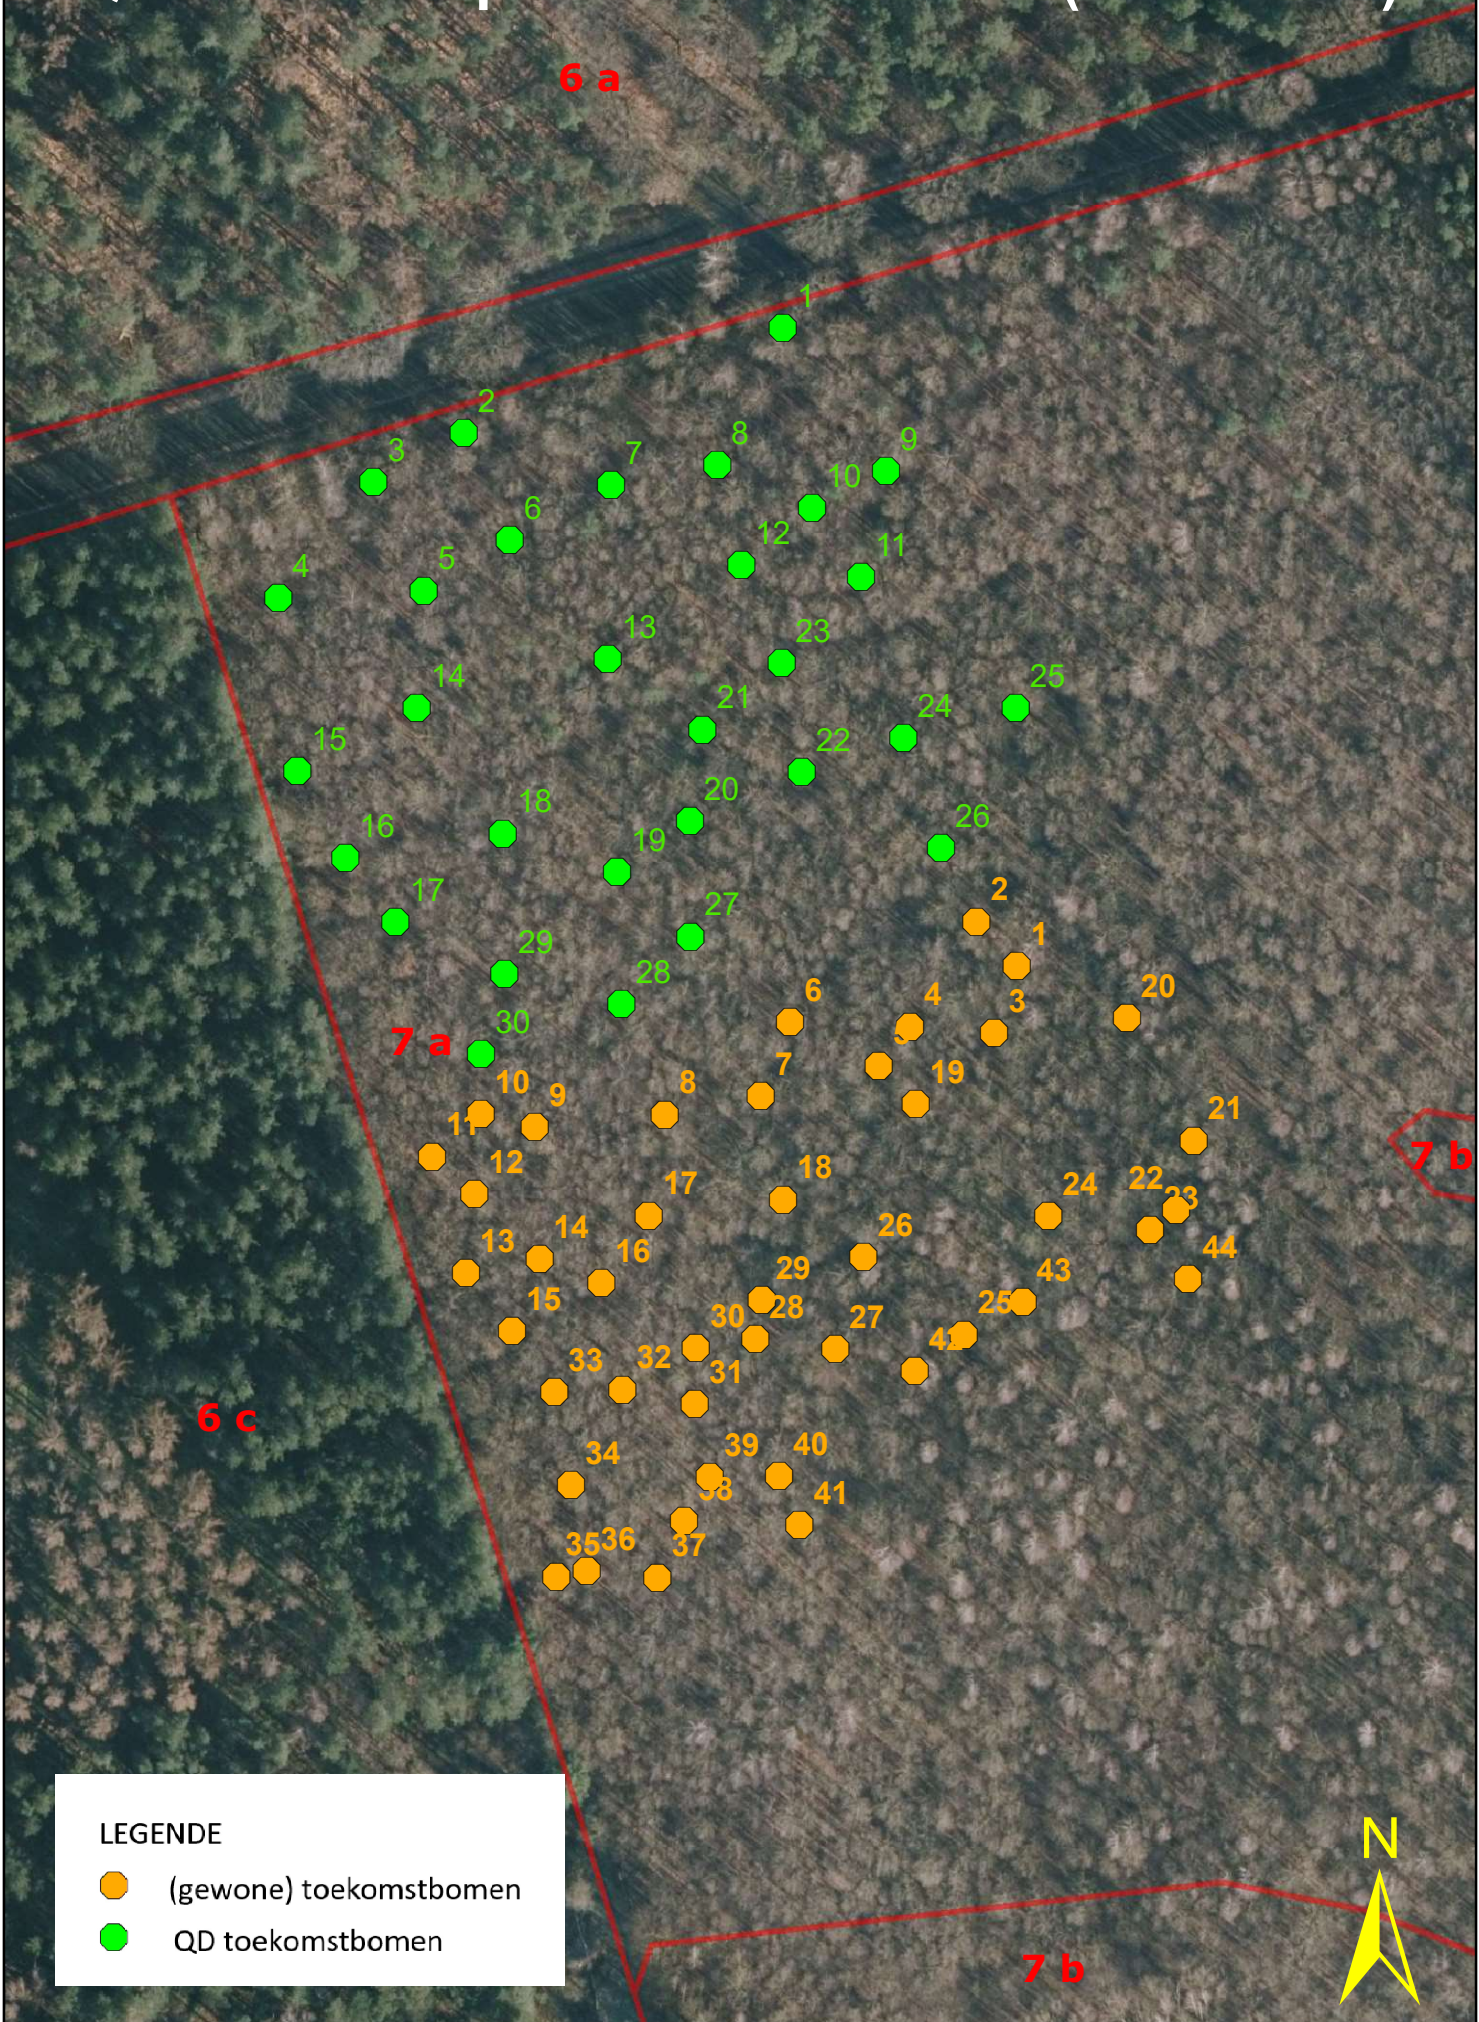

QD voorbeeldperceel De Hutte 7a (Houthalen)

6 a

7 b

6 c

7 a

7 b

LEGENDE

-  (gewone) toekomstbomen
-  QD toekomstbomen

25 12,5 0 25 Meter